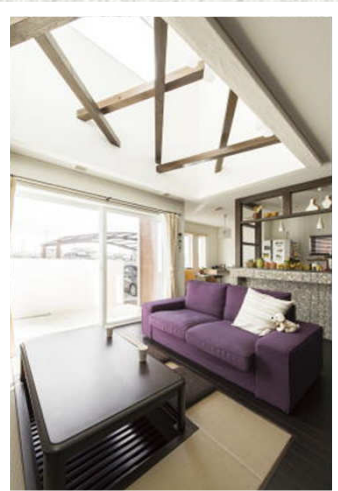

高崎市 T様邸 延床面積 38.0坪

デザイン性と快適性を併せ持つナチュラルモダンな家

内外塗り壁の、北欧テイストのナチュラルモダン住宅。

玄関のアーチ型になったムク材の天井が見所です。

ランダムに梁が張られた吹抜けは個性的でおしゃれです。

全館空調ロジエ&ソーラーパネル搭載。

Creative Design