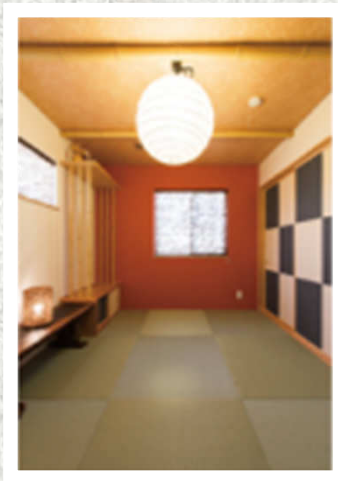

高崎市 T様邸 延床面積 38.0坪

デザイン性と快適性を併せ持つナチュラルモダンな家

内外塗り壁の、北欧テイストのナチュラルモダン住宅。

玄関のアーチ型になったムク材の天井が見所です。

ランダムに梁が張られた吹抜けは個性的でおしゃれです。

全館空調ロジエ&ソーラーパネル搭載。

Creative Design