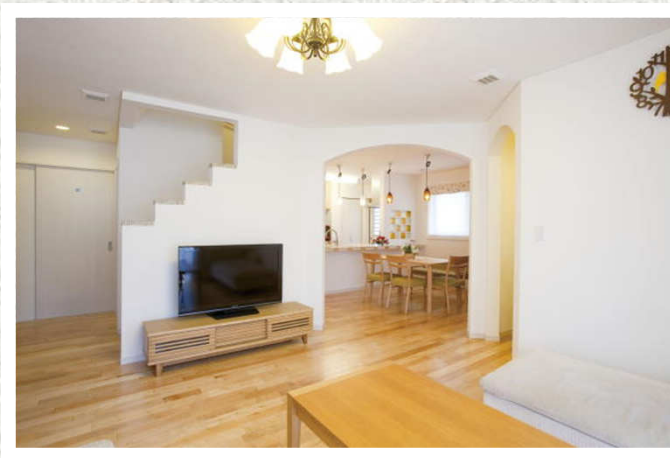

足利市 T様邸 延床面積 39.8坪

快適さを追求したシンプルナチュラルな家
塗り壁とムク床のナチュラルモダン住宅。

使い易い家事動線が見所です。

シンプルナチュラルな空間に、IKEAの家具がよく似合います。

加湿機能付き全館空調ロジェ&ソーラーパネル搭載。

European Design