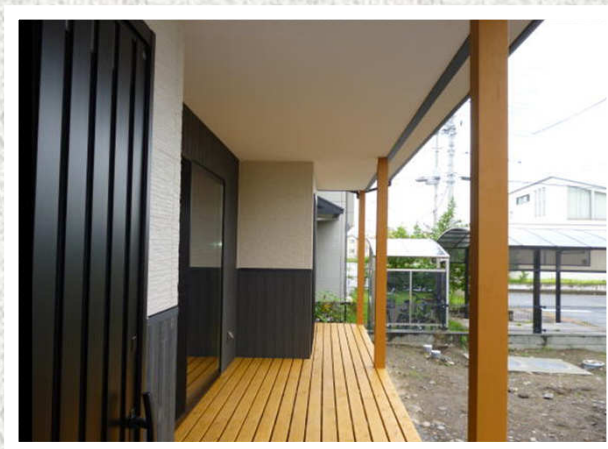

伊勢崎市 N様邸 延床面積 35.39坪

竹造作を取り入れたジャパニーズモダンな家

和のテイストを取り入れた、ジャパニーズモダン住宅。

竹を使ったおしゃれな内装が見所です。

玄関からパントリーへと繋がった土間収納など、使い勝手のよい収納スペースがたっぷり！

全館空調ロジェ&ソーラーパネル搭載。

Creative Design