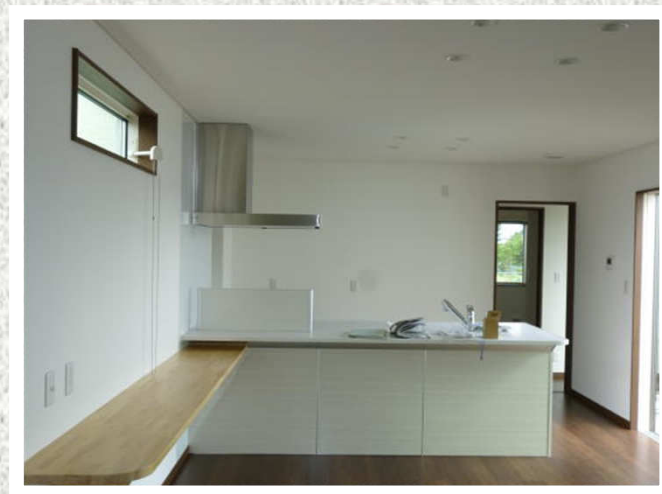

伊勢崎市 T様邸 延床面積 30.12坪

プライバシーを考慮した、シンプルモダンな平屋の家
南に開口した、コの字型のシンプルモダン平屋住宅。
南東には室内干しができるサンルームがあり、キッチンからの家事動線も抜群。
平屋ながらプライバシーも考慮した間取りになっています。

Creative Design