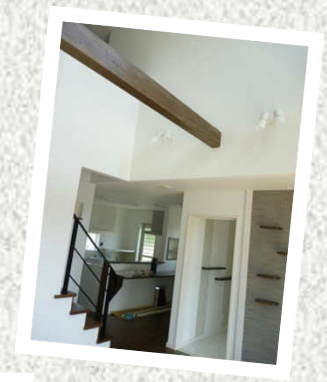

伊勢崎市      ○様邸      延床面積 38.98坪

明るく広々とした、スタイリッシュリゾートな家

快適さとおしゃれさを併せ持つシンプルモダン住宅。

すっきりとしたスタイリッシュな空間には、遊び心もいっぱいです。

デザイン性にこだわり、ソーラーシステムは外部から見えないうつくりになっています。

Creative Design