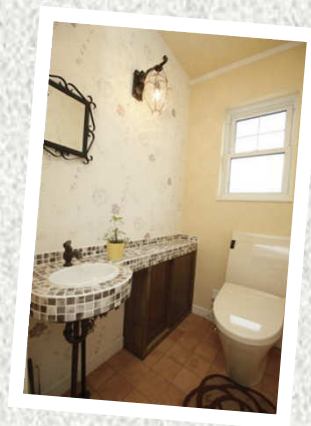

前橋市 S様邸 延床面積 33.1坪

大人かわいい、平屋のヨーロッパアンハウス

かわいらしさとエレガントさを両立した平屋のヨーロッパ住宅。  
 内外塗り壁、ムク床、アーチ天井の廊下、リビングの勾配天井、  
 冷蔵庫も収納した広々パントリー、  
 屋根付き物干し場にそのまま出られる洗面室、その洗面室に  
 繋がったWICなど、見所がたくさん。

European Design