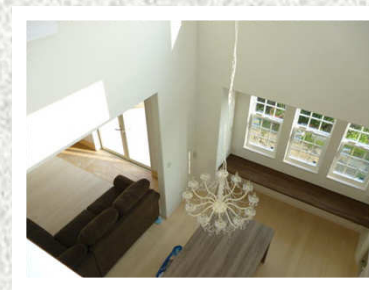

高崎市 O様邸 延床面積 44.71坪

**パティオを中心とした南欧風リゾートハウス**

一部スキップフロアになった、エレガントで個性的なヨーロッパ住宅。  
家と一体となったカーポート、ベランダのアイロンの手摺、クロスや建具の色使い、家中に散りばめたガラスブロック、キッチン の天板とつながった  
ダイニングテーブル、個性的な洋瓦など、見所がたくさん！！

全館空調ロジエ搭載。内外塗り壁、ムク床。

European Design