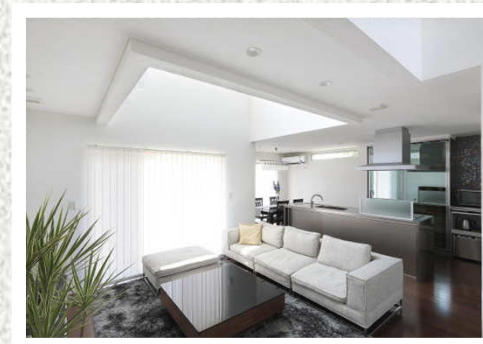

館林市 M様邸 延床面積 41.6坪

ワンランク上のホテルライクな生活が楽しめる家

都会的なシャープな印象のシンプルモダン住宅

キッチン、浴室、洗面などリゾートホテルのようなランクアップした設備品が見所。

階段の踊り場に繋がった中二階の書斎は、遊び心をくすぐります。

Creative Design