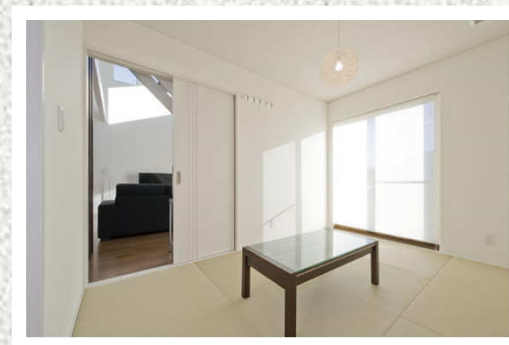

太田市 K様邸 延床面積 38.5坪

大開放リビングの家

広く開放的なリビングが特徴のシンプルモダン住宅
リビングの上は吹き抜けており、大きな窓から光が降り注ぎます。
リビング階段はスケルトンになっていて、広さとおしゃれさを演出
玄関とLDKは塗り壁。全館空調ロジエ搭載。

Creative Design