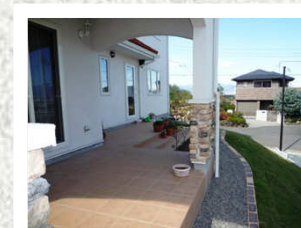

高崎市 Y様邸 延床面積 61.68坪

年月を経た味わいを感じてほしい・・・エレガントな二世帯住宅。

今年で築8年を迎えるエレガントなヨーロッパ住宅。  
全館空調ロジエを搭載した、内外塗り壁の広々二世帯住宅です。  
経年により一層味わいが増したお住まいは、弊社の施工技術や  
建材の良さを物語っています。

お家のイメージを引き立たせる外構も必見です！

European Design