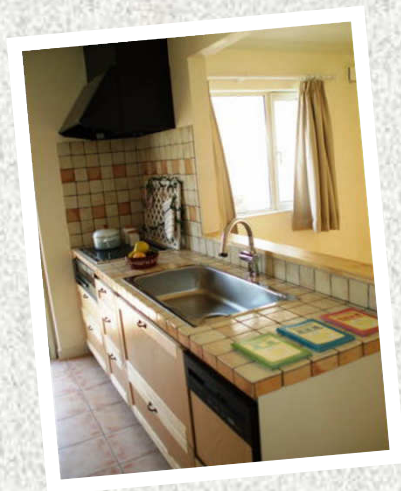

高崎市 Y様邸 延床面積 61.68坪

年月を経た味わいを感じてほしい・・・エレガントな二世帯住宅。

今年で築8年を迎えるエレガントなヨーロッパ住宅。  
全館空調ロジエを搭載した、内外塗り壁の広々二世帯住宅です。  
経年により一層味わいが増したお住まいは、弊社の施工技術や  
建材の良さを物語っています。

お家のイメージを引き立たせる外構も必見です！

European Design