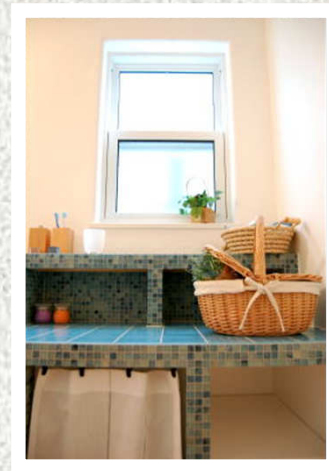

伊勢崎市 T様邸 延床面積 38.74坪

周囲から目を引く個性的でおしゃれな地中海リゾートハウス

個性的でエレガントな外観が特徴の、地中海リゾート風ヨーロッパ住宅。

かつて展示場として使っていたので、内部は細部にわたって雑駁から出てきたようなおしゃれさです。

内外塗り壁、ムク床。

European Design